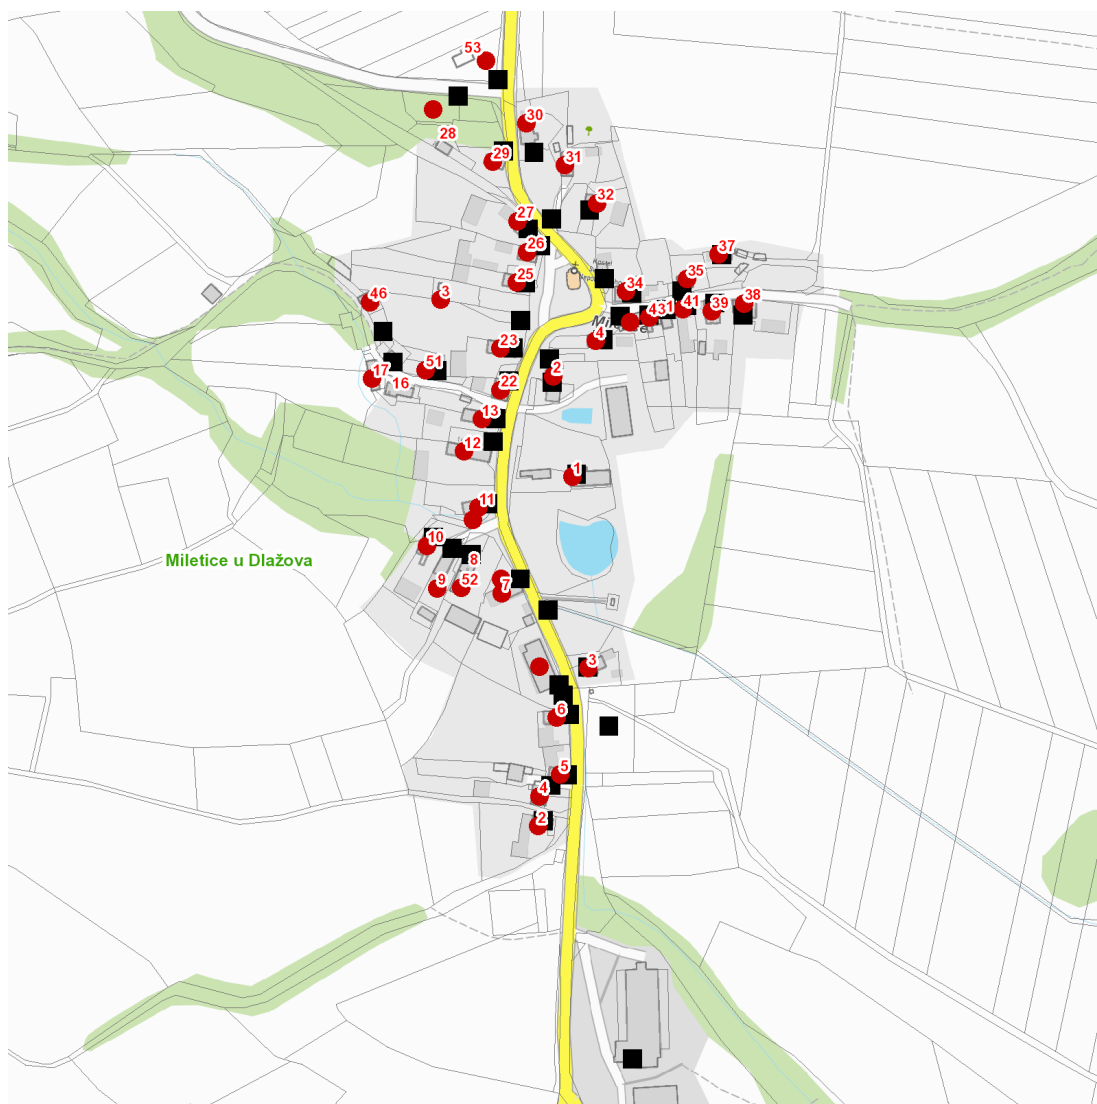

dne **22. 7. 2022** od **7:30** do **13:30** hodin

Plánovaná odstávka zahrnuje tyto lokality:**Dlažov (okres Klatovy)**část obce **Miletice**

č. p. 1-7, 9-13, 17, 22, 23, 25, 26, 27, 29, 30, 31, 32, 34, 35, 37, 38, 39, 41, 43, 46, 51, 52

č. ev. 2, 3, 4

kat. území **Miletice u Dlažova** (kód **626341**): parcelní č. 30, 52, 77, 88, 90, 120/1

UPOZORNĚNÍ

Dotčené zařízení distribuční soustavy je nutné i v době odstávky považovat za zařízení pod napětím, a proto vás žádáme o dodržení všech zásad bezpečnosti a provedení opatření potřebných k zamezení případných škod na zdraví a majetku. | Provozovatelé výroben elektřiny jsou povinni zajistit přerušení dodávky elektřiny z výroby do vypnutého úseku distribuční soustavy.

dne 22. 7. 2022 od 7:30 do 13:30 hodin**Orientační mapový podklad odstávkou dotčených lokalit****VYSVĚTLIVKY**

- – adresy dotčené odstávkou elektřiny
- – místa připojení k elektrické síti dotčená odstávkou

INFORMACE ZASLÁNA

IDDS: hvqbt9u (Obec Dlažov)