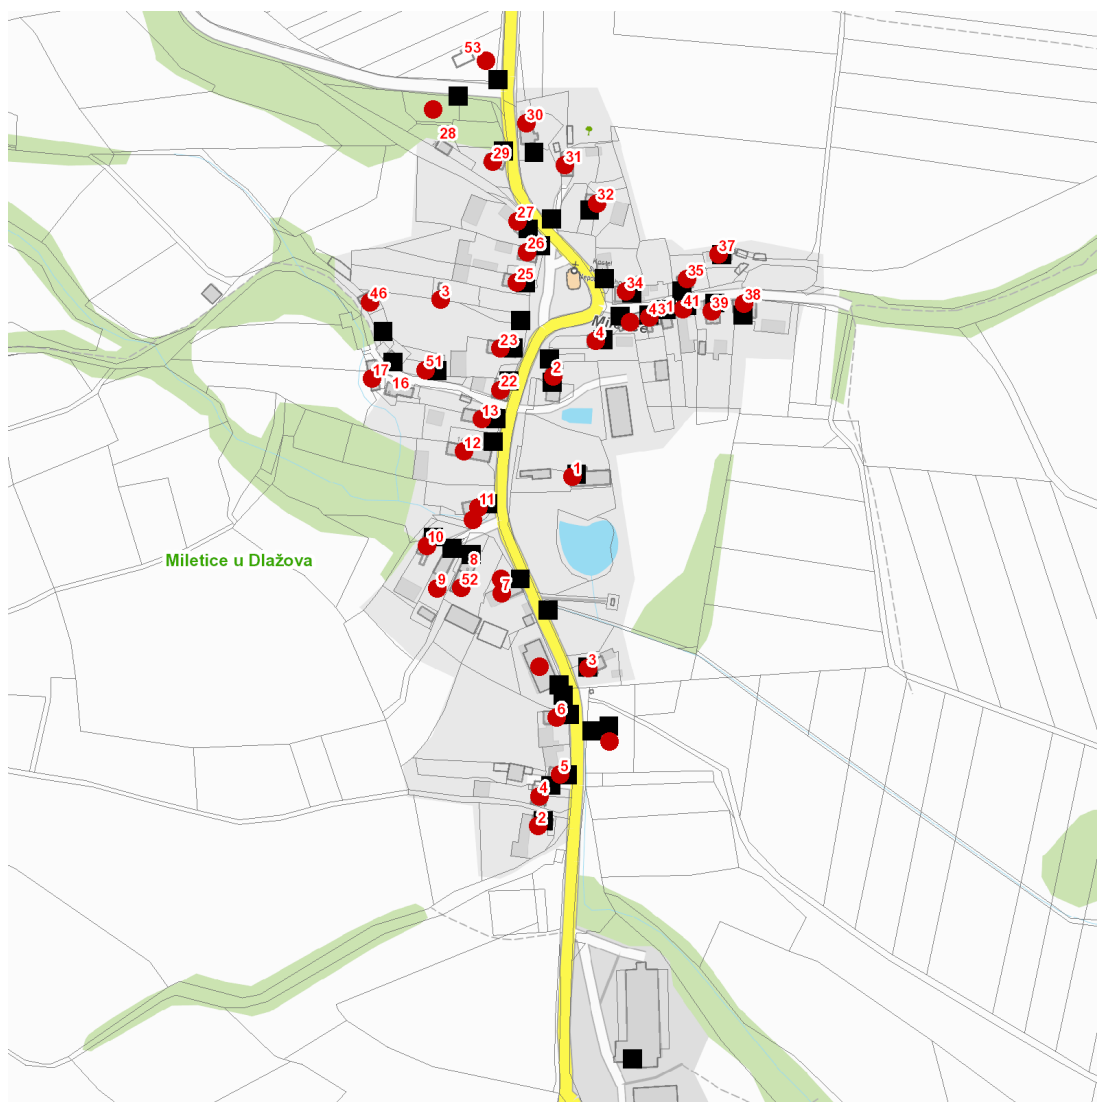

dne **30. 8. 2022** od **7:30** do **17:30** hodin

Plánovaná odstávka zahrnuje tyto lokality:**Dlažov (okres Klatovy)**část obce **Miletice**

č. p. 1-7, 9-13, 17, 22, 23, 25, 26, 27, 29, 30, 31, 32, 34, 35, 37, 38, 39, 41, 43, 46, 51, 52

č. ev. 2, 3, 4

kat. území **Miletice u Dlažova** (kód **626341**): parcelní č. 30, 52, 77, 88, 90, 120/1, 438/10

UPOZORNĚNÍ

Dotčené zařízení distribuční soustavy je nutné i v době odstávky považovat za zařízení pod napětím, a proto vás žádáme o dodržení všech zásad bezpečnosti a provedení opatření potřebných k zamezení případných škod na zdraví a majetku. | Provozovatelé výroben elektřiny jsou povinni zajistit přerušení dodávky elektřiny z výroby do vypnutého úseku distribuční soustavy.

dne 30. 8. 2022 od 7:30 do 17:30 hodin**Orientační mapový podklad odstávkou dotčených lokalit****VYSVĚTLIVKY**

- – adresy dotčené odstávkou elektřiny
- – místa připojení k elektrické síti dotčená odstávkou

INFORMACE ZASLÁNA

IDDS: hvqbt9u (Obec Dlažov)