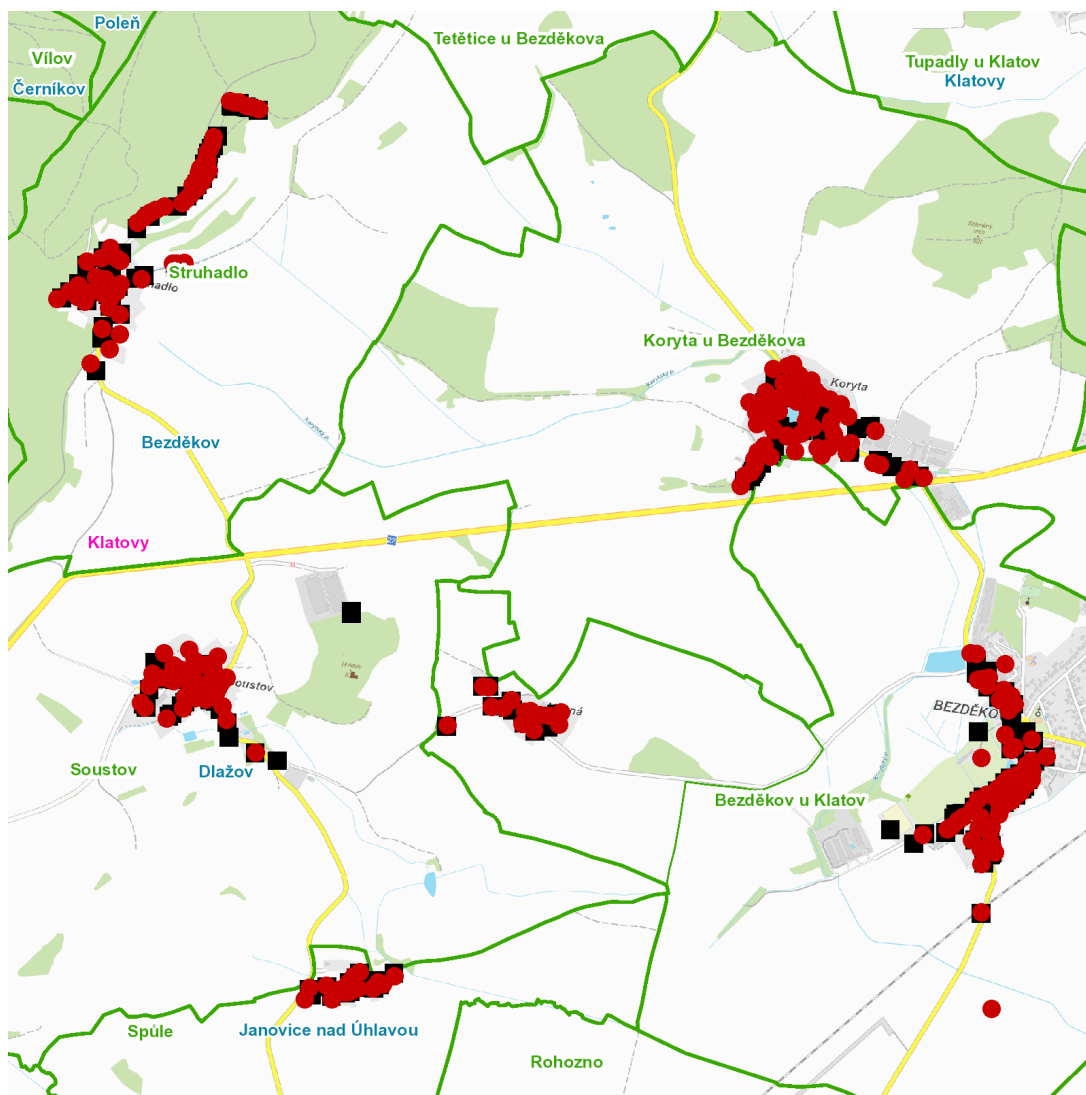

dne **15. 3. 2023** od **7:30** do **15:30** hodin

Plánovaná odstávka zahrnuje tyto lokality:**Bezděkov (okres Klatovy)**část obce **Bezděkov**

č. p. 1, 3-11, 13-24, 27, 29-33, 35, 36, 38, 40, 41, 42, 56, 58, 59, 61, 63, 64, 67, 68, 71, 72, 74, 75, 77, 121, 122, 127, 179, 186, 187, 211, 212, 215, 240

č. ev. 1

kat. území **Spůle** (kód **657174**): parcelní č. 859/1, 990/1

UPOZORNĚNÍ

Dotčené zařízení distribuční soustavy je nutné i v době odstávky považovat za zařízení pod napětím, a proto vás žádáme o dodržení všech zásad bezpečnosti a provedení opatření potřebných k zamezení případných škod na zdraví a majetku. | Provozovatelé výroben elektřiny jsou povinni zajistit přerušeni dodávky elektřiny z výroby do vypnutého úseku distribuční soustavy.

dne 15. 3. 2023 od 7:30 do 15:30 hodin**Orientační mapový podklad odstávkou dotčených lokalit****VYSVĚTLIVKY**

- – adresy dotčené odstávkou elektřiny
- – místa připojení k elektrické síti dotčená odstávkou