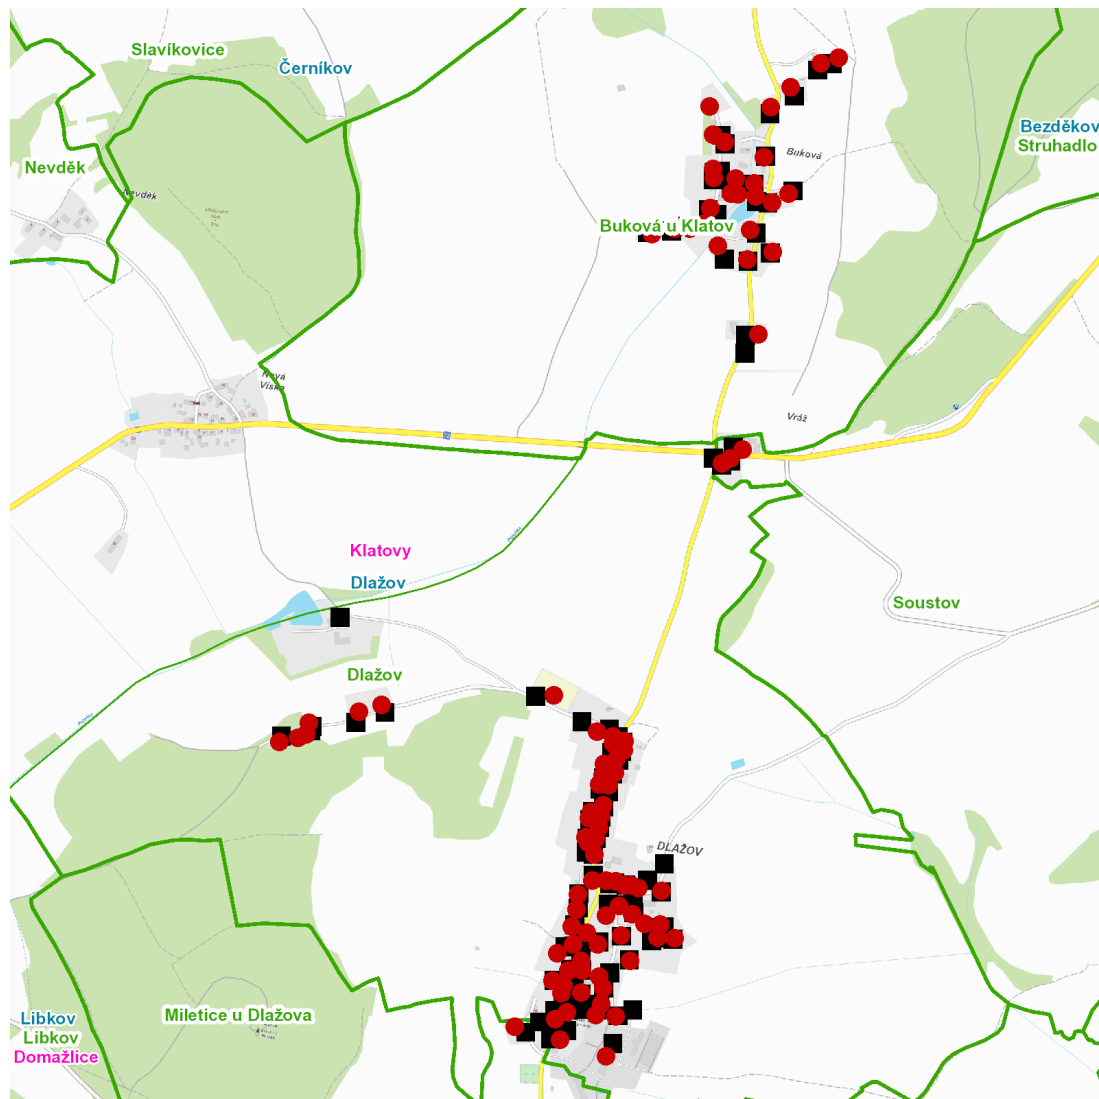

dne **22. 2. 2023** od **7:30** do **15:30** hodin

Plánovaná odstávka zahrnuje tyto lokality:**Dlažov (okres Klatovy)**část obce **Buková**

č. p. 2, 4-14, 16, 17, 19-24, 26, 27

č. ev. 3, 4, 5

část obce **Dlažov**

č. p. 1-11, 13-30, 39, 40, 41, 43, 44, 46, 48, 50, 54, 56-67, 69, 70, 72, 76, 77, 80, 81, 83, 84, 88

č. ev. 1, 2, 4, 6, 7, 11

část obce **Vráž**

č. p. 1, 2, 4

kat. území **Buková u Klatov** (kód **626325**): parcelní č. 41/1, 807kat. území **Dlažov** (kód **626333**): parcelní č. 55/09, 134/2, 182/18, 700/1

dne 22. 2. 2023 od 7:30 do 15:30 hodin**Orientační mapový podklad odstávkou dotčených lokalit****VYSVĚTLIVKY**

- – adresy dotčené odstávkou elektřiny
- – místa připojení k elektrické síti dotčená odstávkou

INFORMACE ZASLÁNA

IDDS: hvqbt9u (Obec Dlačov)