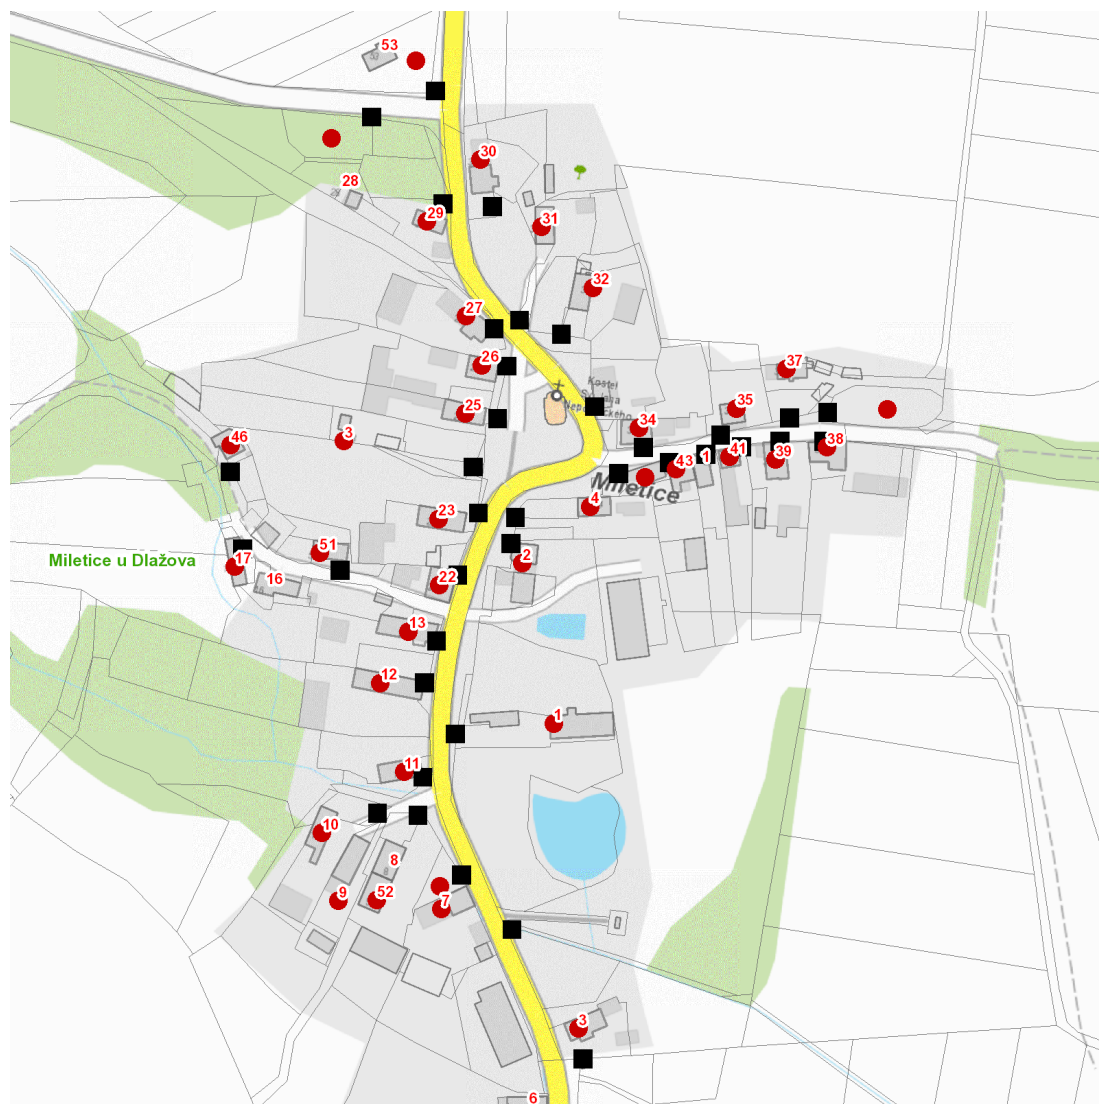

dne **29. 10. 2024** od **7:30** do **15:00** hodin

Plánovaná odstávka zahrnuje tyto lokality:**Dlažov (okres Klatovy)**část obce **Miletice**

č. p. 1, 2, 3, 7, 9-13, 17, 22, 23, 25, 26, 27, 29, 30, 31, 32, 34, 35, 37, 38, 39, 41, 43, 46, 51, 52

č. ev. 3, 4

kat. území **Miletice u Dlažova** (kód **626341**): parcelní č. 30, 52, 88, 120/1, 608/1

UPOZORNĚNÍ

Dotčené zařízení distribuční soustavy je nutné i v době odstávky považovat za zařízení pod napětím, a proto vás žádáme o dodržení všech zásad bezpečnosti a provedení opatření potřebných k zamezení případných škod na zdraví a majetku. | Provozovatelé výroben elektřiny jsou povinni zajistit přerušení dodávky elektřiny z výroby do vypnutého úseku distribuční soustavy.

dne 29. 10. 2024 od 7:30 do 15:00 hodin

Orientační mapový podklad odstávkou dotčených lokalit

VYSVĚTLIVKY

- – adresy dotčené odstávkou elektřiny
- – místa připojení k elektrické síti dotčená odstávkou

INFORMACE ZASLÁNA

IDDS: hvqbt9u (Obec Dlažov)