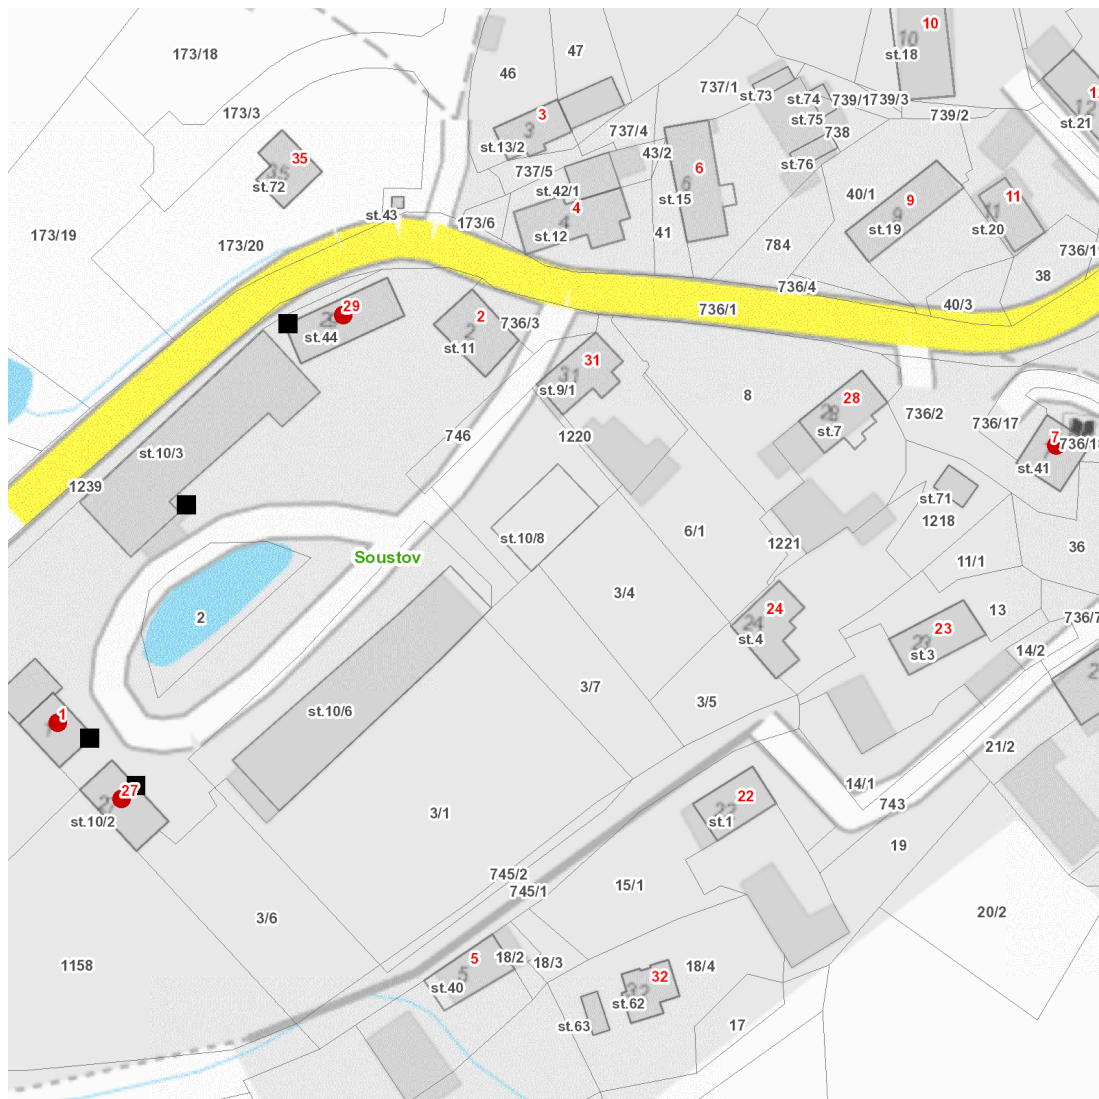

dne **1. 10. 2024** od **7:30** do **10:30** hodin

---

**Plánovaná odstávka zahrnuje tyto lokality:****Dlažov (okres Klatovy)**část obce **Soustov**

č. p. 1, 7, 27, 29

---

**UPOZORNĚNÍ**

**Dotčené zařízení distribuční soustavy je nutné i v době odstávky považovat za zařízení pod napětím**, a proto vás žádáme o dodržení všech zásad bezpečnosti a provedení opatření potřebných k zamezení případných škod na zdraví a majetku. | Provozovatelé výroben elektřiny jsou povinni zajistit přerušení dodávky elektřiny z výroby do vypnutého úseku distribuční soustavy.

**dne 1. 10. 2024 od 7:30 do 10:30 hodin****Orientační mapový podklad odstávkou dotčených lokalit****VYSVĚTLIVKY**

- – adresy dotčené odstávkou elektřiny
- – místa připojení k elektrické síti dotčená odstávkou

**INFORMACE ZASLÁNA**

IDDS: hvqbt9u (Obec Dlažov)