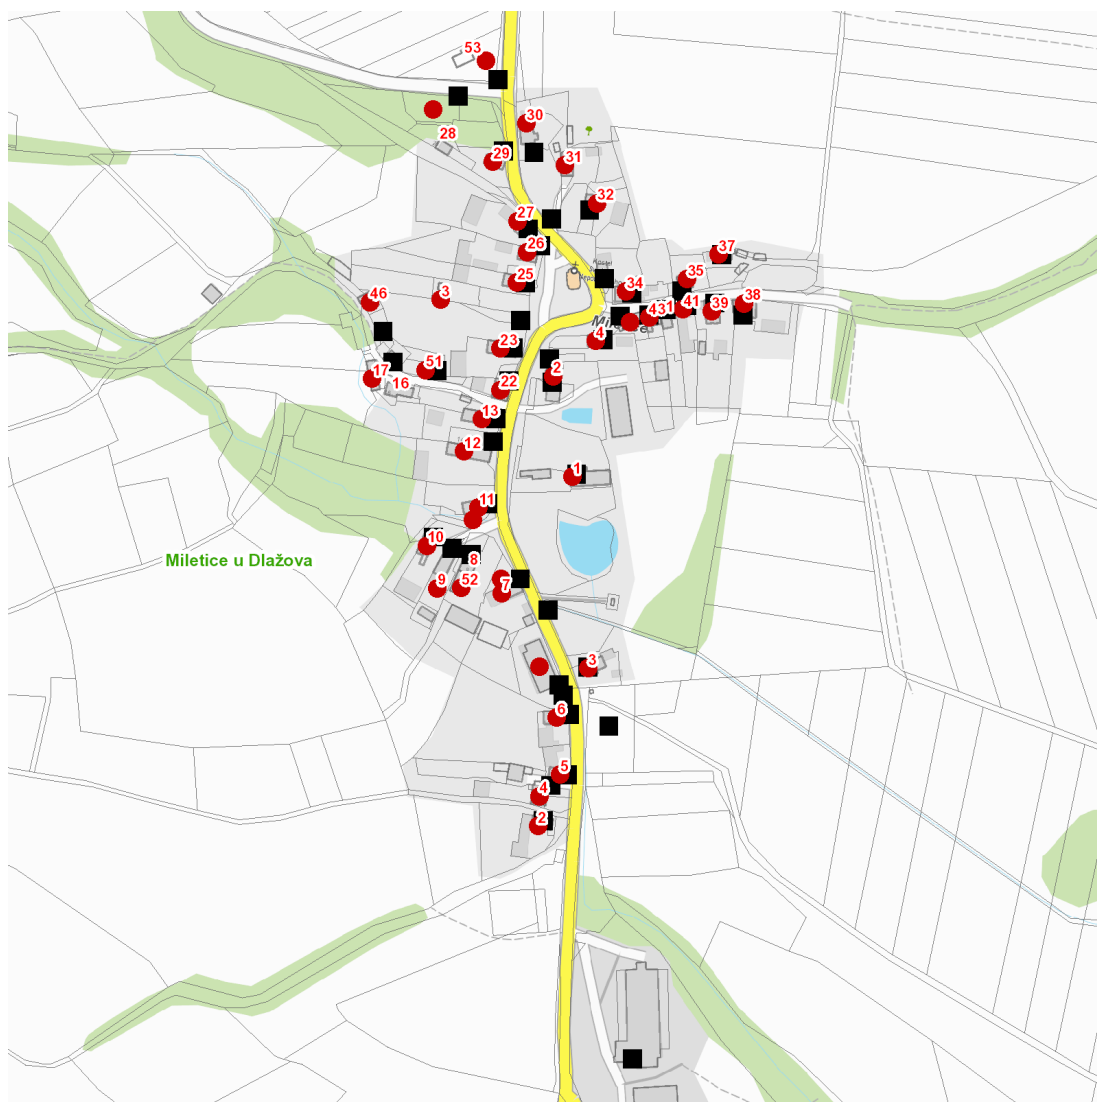

dne **18. 7. 2022** od **8:00** do **12:00** hodin

Plánovaná odstávka zahrnuje tyto lokality:**Dlažov (okres Klatovy)**část obce **Miletice**

č. p. 1-7, 9-13, 17, 22, 23, 25, 26, 27, 29, 30, 31, 32, 34, 35, 37, 38, 39, 41, 43, 46, 51, 52

č. ev. 2, 3, 4

kat. území **Miletice u Dlažova** (kód **626341**): parcelní č. 30, 52, 77, 88, 90, 120/1

UPOZORNĚNÍ

Dotčené zařízení distribuční soustavy je nutné i v době odstávky považovat za zařízení pod napětím, a proto vás žádáme o dodržení všech zásad bezpečnosti a provedení opatření potřebných k zamezení případných škod na zdraví a majetku. | Provozovatelé výroben elektřiny jsou povinni zajistit přerušení dodávky elektřiny z výroby do vypnutého úseku distribuční soustavy.

dne 18. 7. 2022 od 8:00 do 12:00 hodin**Orientační mapový podklad odstávkou dotčených lokalit****VYSVĚTLIVKY**

- – adresy dotčené odstávkou elektřiny
- – místa připojení k elektrické síti dotčená odstávkou

INFORMACE ZASLÁNA

IDDS: hvqbt9u (Obec Dlažov)